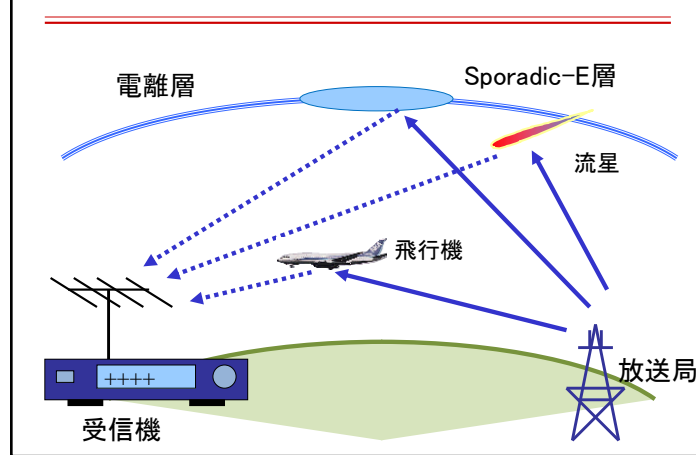

FM放送波の電波反射いろいろ

自然電磁波いろいろ

私たちの観測網

受信レベル変動 (80.9MHz, 89.9MHz)