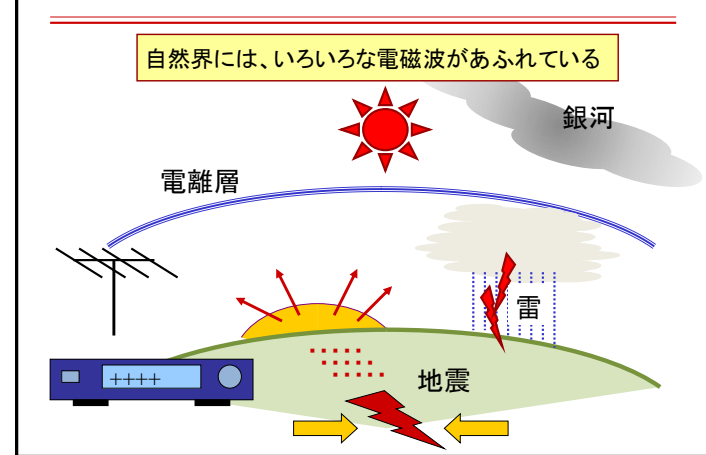

FM放送波の電波反射いろいろ

自然電磁波いろいろ

私たちの観測網

受信レベル変動 (80.9MHz, 89.9MHz)